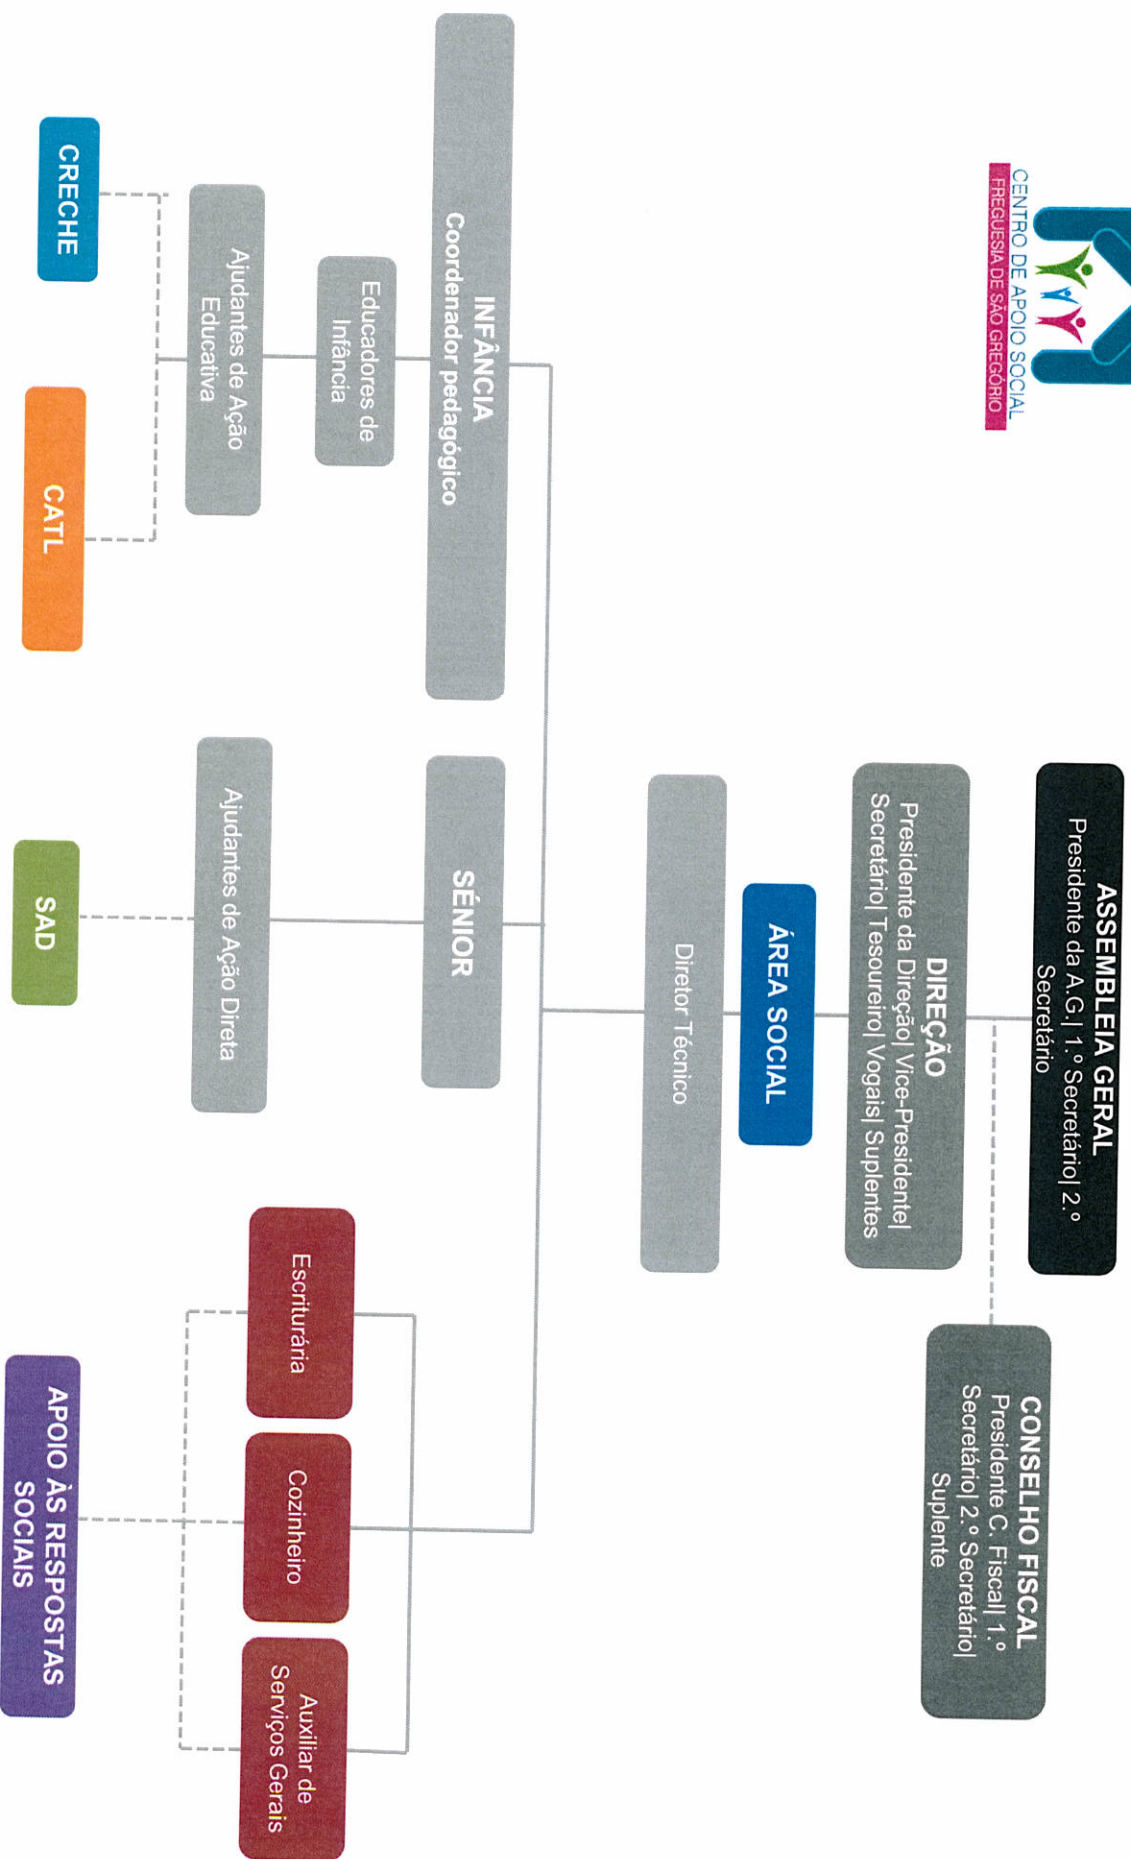

CENTRO DE APOIO SOCIAL  
FREGUESIA DE SÃO GREGÓRIO

# ORGANOGRAMA ORGANIZACIONAL

Aprovado em 07/01/2016

A Direção *Ana Maria Neves*

CENTRO DE APOIO SOCIAL  
FREGUESIA DE SÃO GREGÓRIO  
A Direção

# ORGANOGRAMA FUNCIONAL

Aprovado em 07/01/2016  
A Direção   
CENTRO DE APOIO SOCIAL  
FREQUÉSIA DE SÃO GREGÓRIO  
A Direção