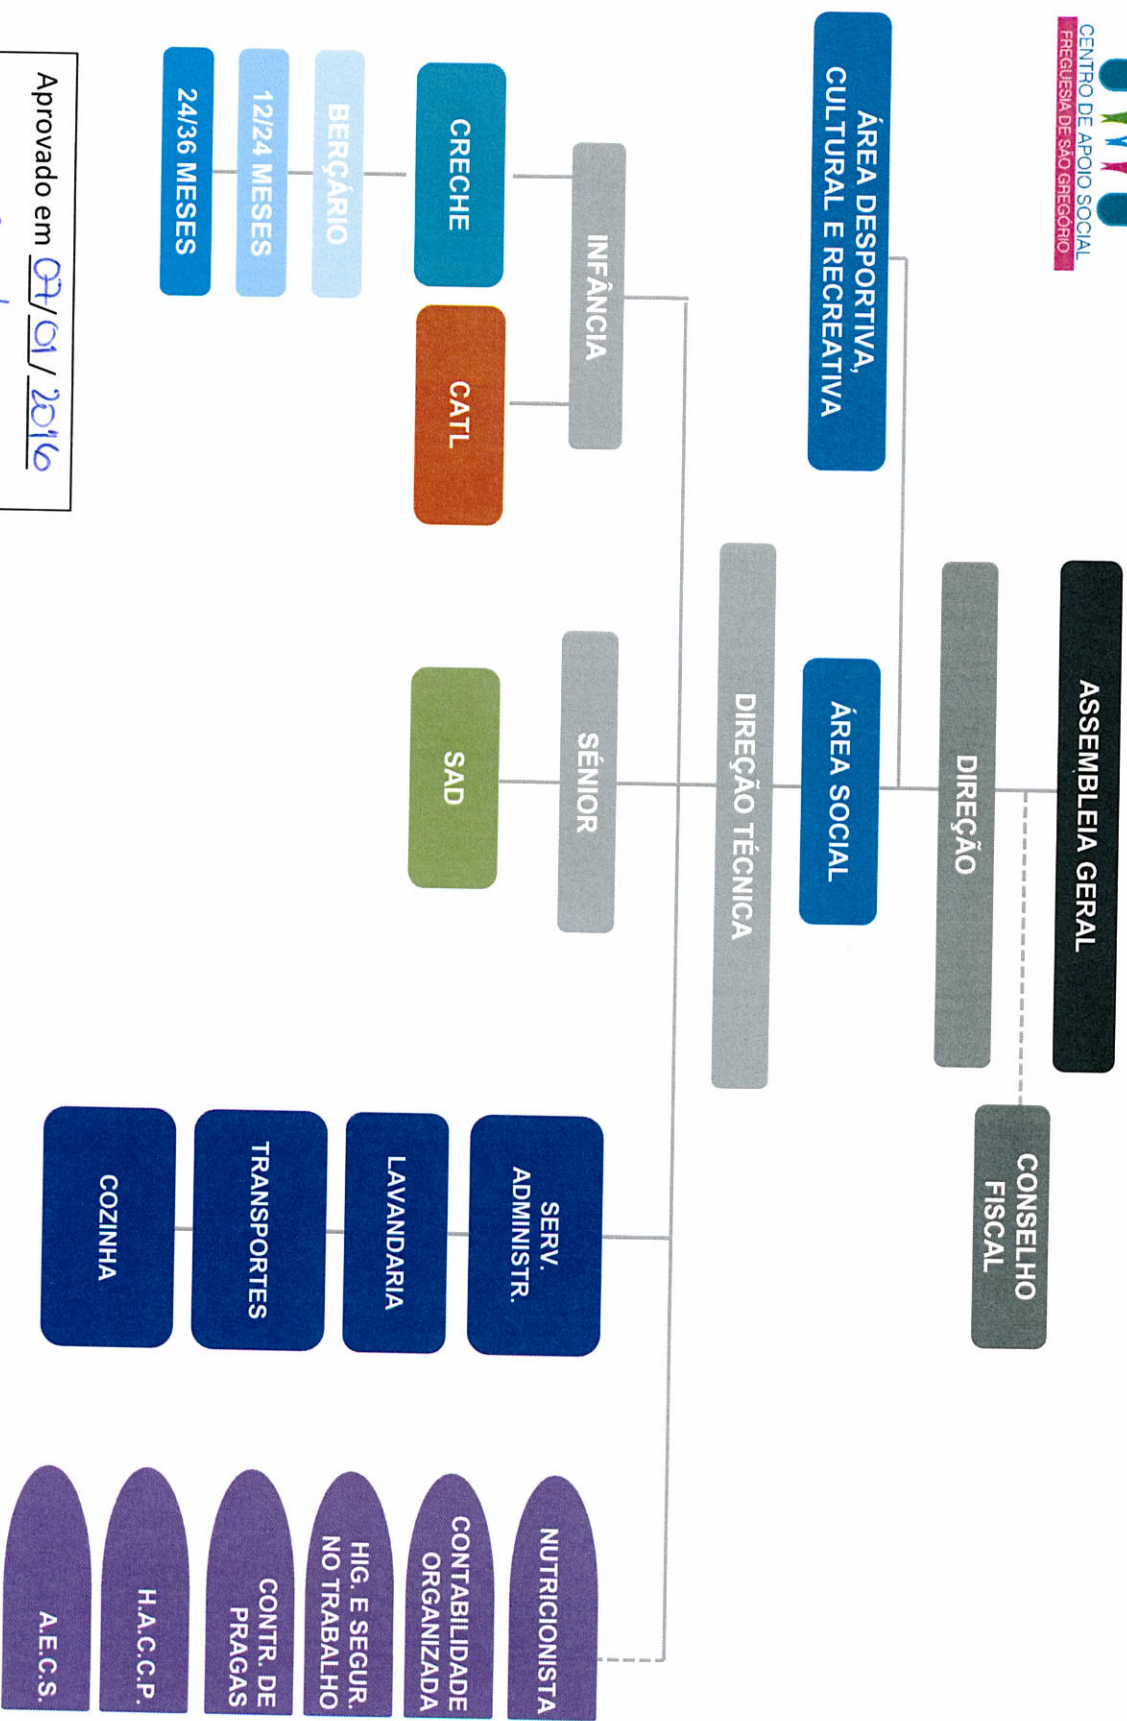

CENTRO DE APOIO SOCIAL  
FREGUESIA DE SÃO GREGÓRIO

# ORGANOGRAMA ORGANIZACIONAL

Aprovado em 07/01/2016

A Direção *Ana Maria Neves*

CENTRO DE APOIO SOCIAL  
FREGUESIA DE SÃO GREGÓRIO  
A Direção

# ORGANOGRAMA FUNCIONAL

Aprovado em 07/01/2016  
A Direção   
CENTRO DE APOIO SOCIAL  
FREQUÉSIA DE SÃO GREGÓRIO  
A Direção